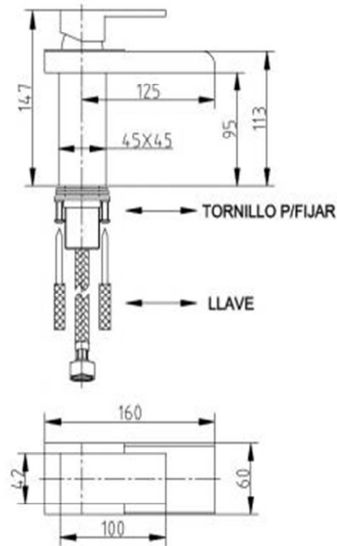

FICHA TÉCNICA GRIFERIA MODELO CASCADA

Referencia	Color	Precio
962201	Cromo	

Lavabo cristal dos aguas
 Cartucho de 35 mm
 Con conexiones flexibles
 12 Unidades caja completa

FICHA TÉCNICA GRIFERIA MODELO CASCADA

962202

Cromo

Lavabo dos aguas
Cartucho de 35 mm
Con conexiones flexibles
12 Unidades caja completa