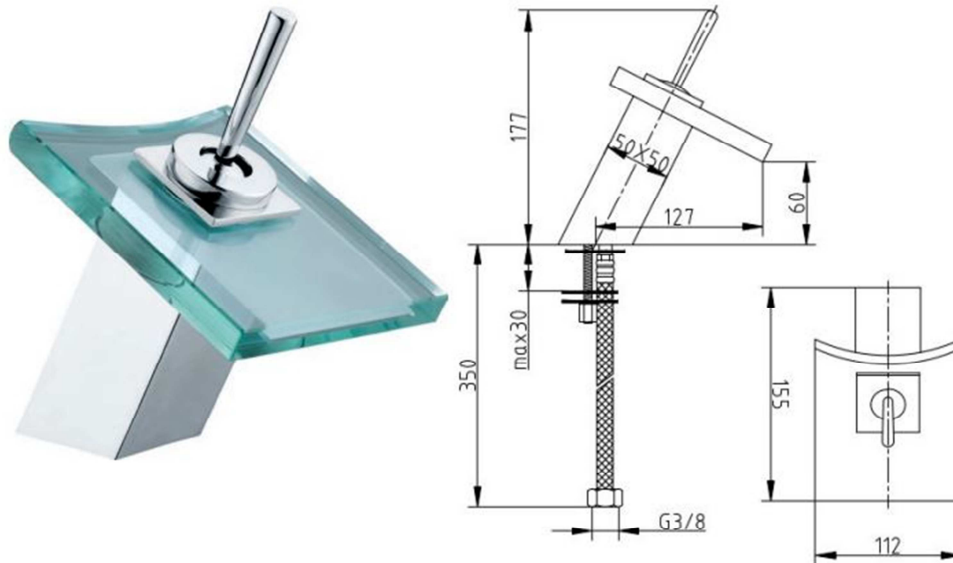

FICHA TÉCNICA GRIFERIA MODELO CASCADA

Referencia	Color	Precio
962201	Cromo	

Lavabo cristal dos aguas
 Cartucho de 35 mm
 Con conexiones flexibles
 12 Unidades caja completa

FICHA TÉCNICA GRIFERIA MODELO CASCADA

962202

Cromo

Lavabo dos aguas
Cartucho de 35 mm
Con conexiones flexibles
12 Unidades caja completa