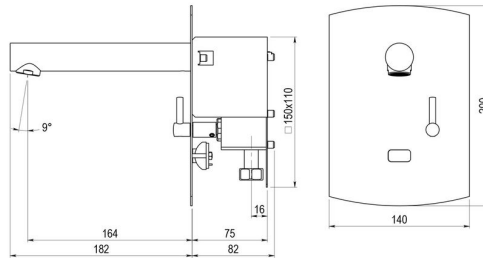

Ficha técnica

Presto Domo Sensia PM

- Grifo Mezclador con célula de detención para Lavabo, instalación mural, alimentación por pila CR-2 6V litio, modelo Presto Domo Sensia PM acabado cromo, ref
- 79250 de la empresa Presto IBERICA, caudal 8,5 l/min con aireador, entrada macho de 1/2", instalado y funcionando

Especificaciones técnicas

- **Accionamiento:** Por sensor
- **Ahorro de agua:** Si
- **Ámbito de uso:** Lavabo
- **Certificado:** Si
- **Familia:** Grifería electrónica
- **Mezcla de agua:** Mezclador
- **Tipo de instalación:** Mural